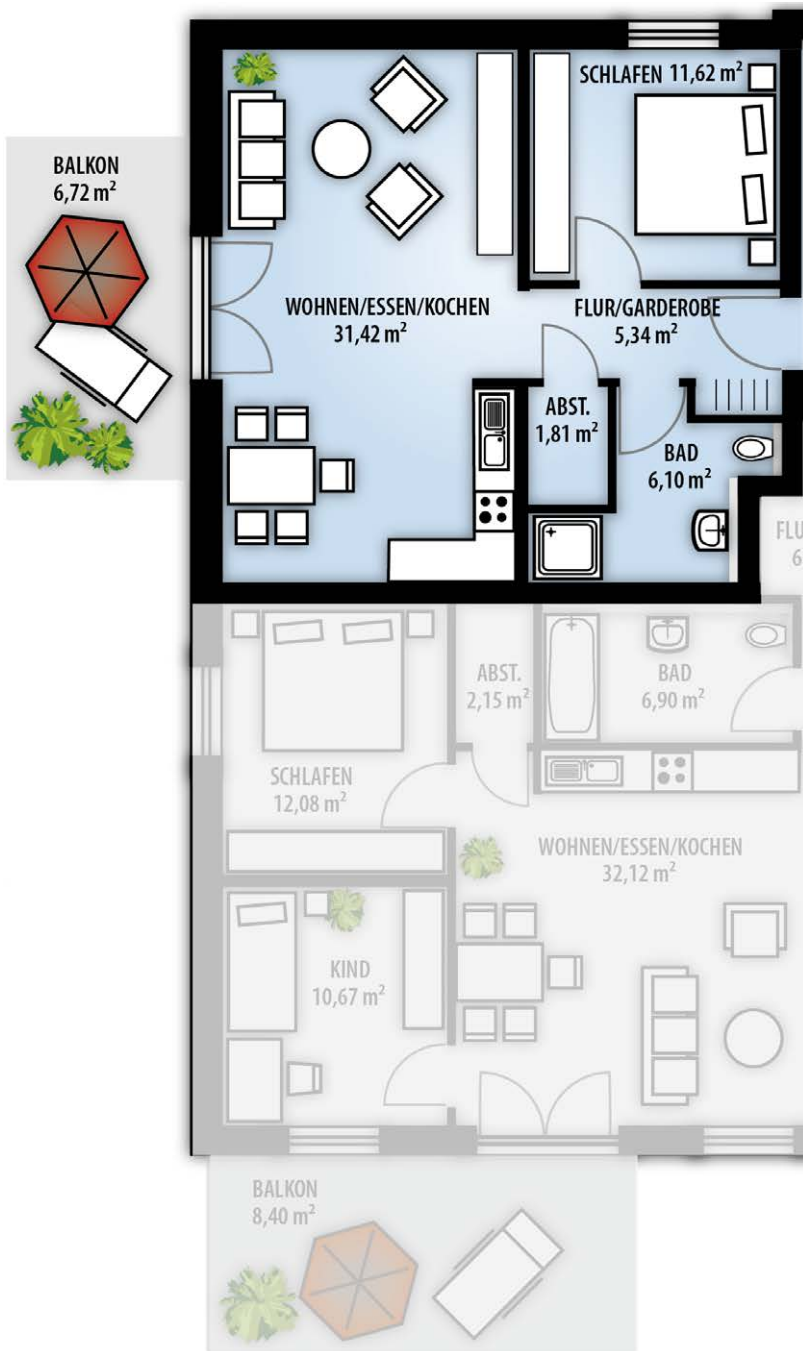

## Falkenstrasse 2 b Wohnung 20

Flur/Garderobe	5,33 m <sup>2</sup>
Bad	6,10 m <sup>2</sup>
Schlafen	11,62 m <sup>2</sup>
Wohnen/Essen/Kochen	31,41 m <sup>2</sup>
Abstellraum	1,81 m <sup>2</sup>
Terrasse	6,72 m <sup>2</sup>
<b>Gesamt</b>	<b>63,01 m<sup>2</sup></b>

### Lage der Wohnung

### Kellerabteil