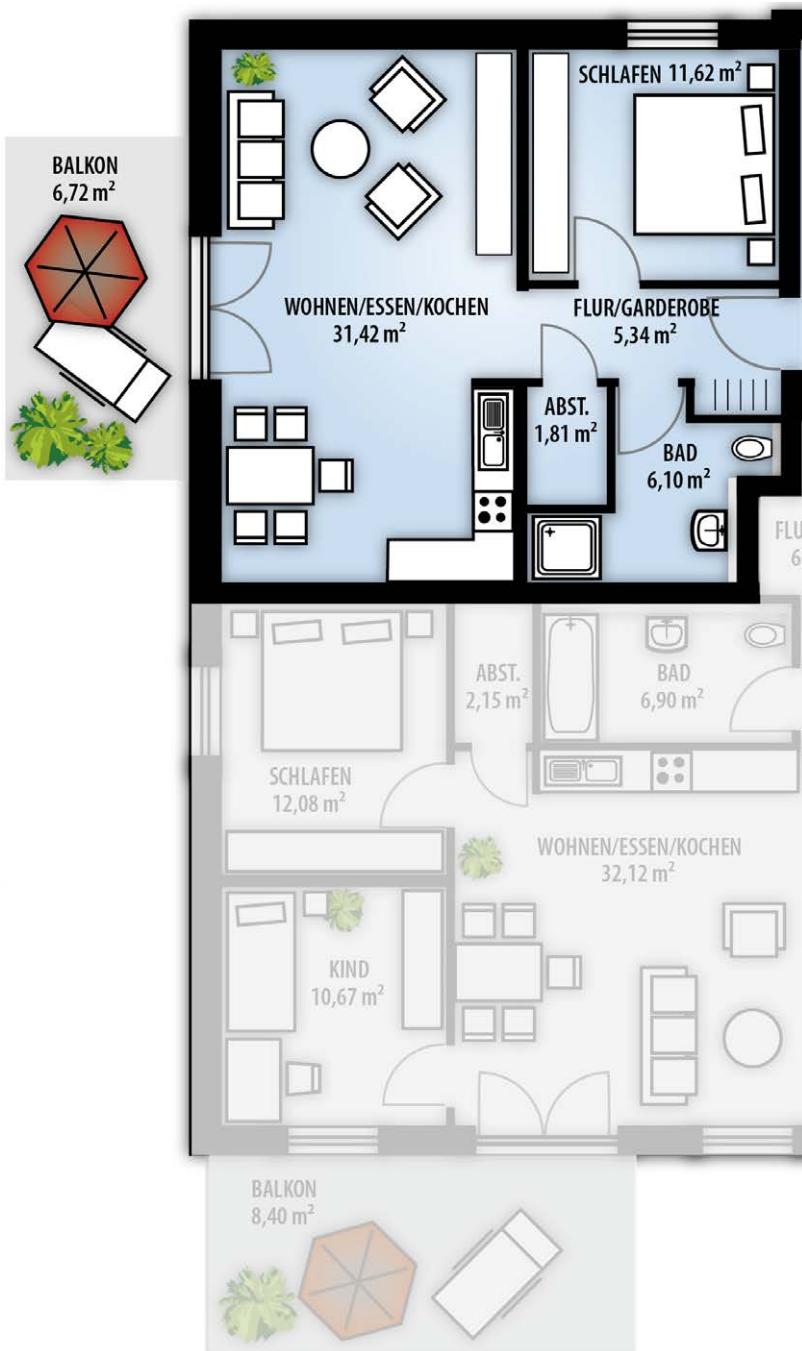

## Falkenstrasse 2 b Wohnung 24

Flur/Garderobe	5,33 m <sup>2</sup>
Bad	6,10 m <sup>2</sup>
Schlafen	11,62 m <sup>2</sup>
Wohnen/Essen/Kochen	31,41 m <sup>2</sup>
Abstellraum	1,81 m <sup>2</sup>
Terrasse	6,72 m <sup>2</sup>
<b>Gesamt</b>	<b>63,01 m<sup>2</sup></b>

### Lage der Wohnung

### Kellerabteil